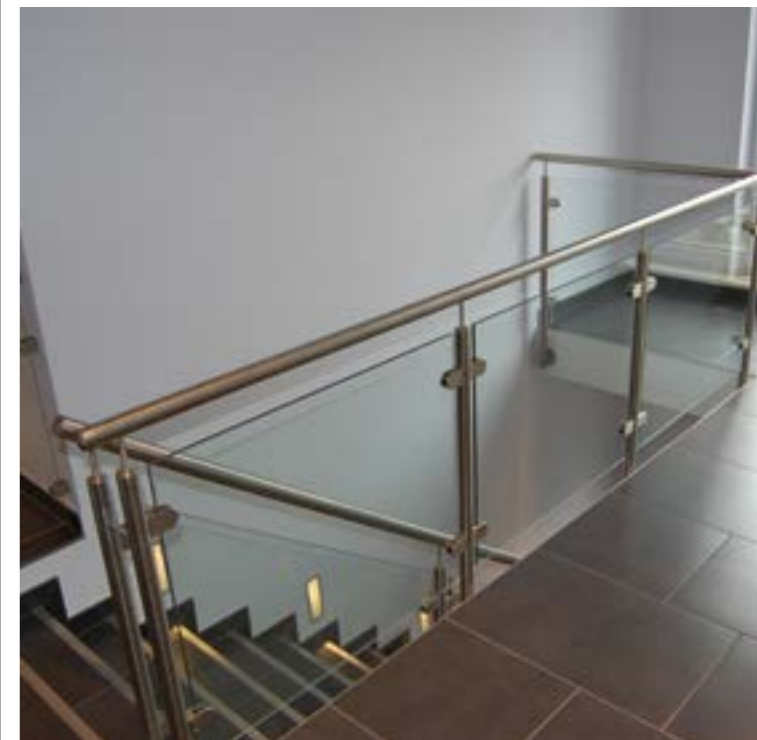

creativ
stilvoll
ästhetisch