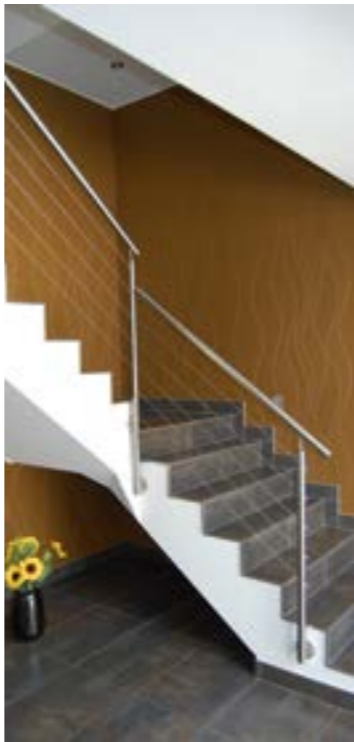

elegant
stilvoll
perfekt