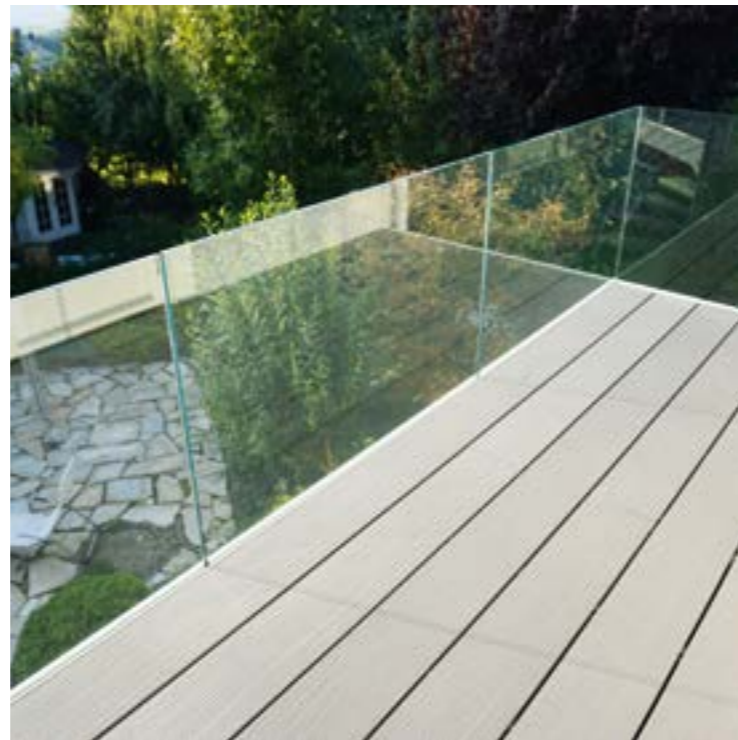

Anbaubalkone bringen zusätzlichen Wohnraum und noch mehr Lebensqualität.