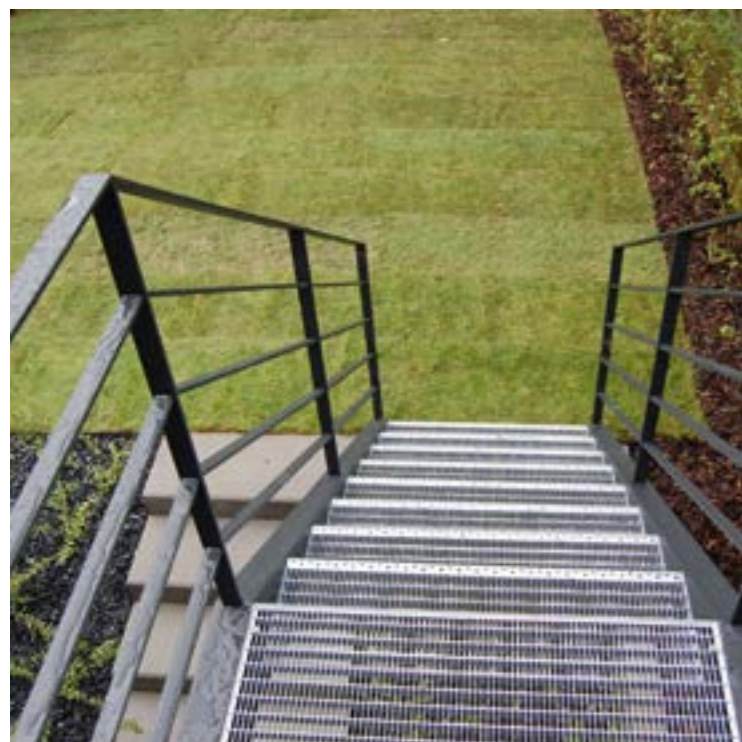

Treppen sind wichtige architektonische Gestaltungselemente.

Wir fertigen maßgeschneiderte Einzelstücke, die den Wunsch des Bauherrn nach Individualität widerspiegeln.