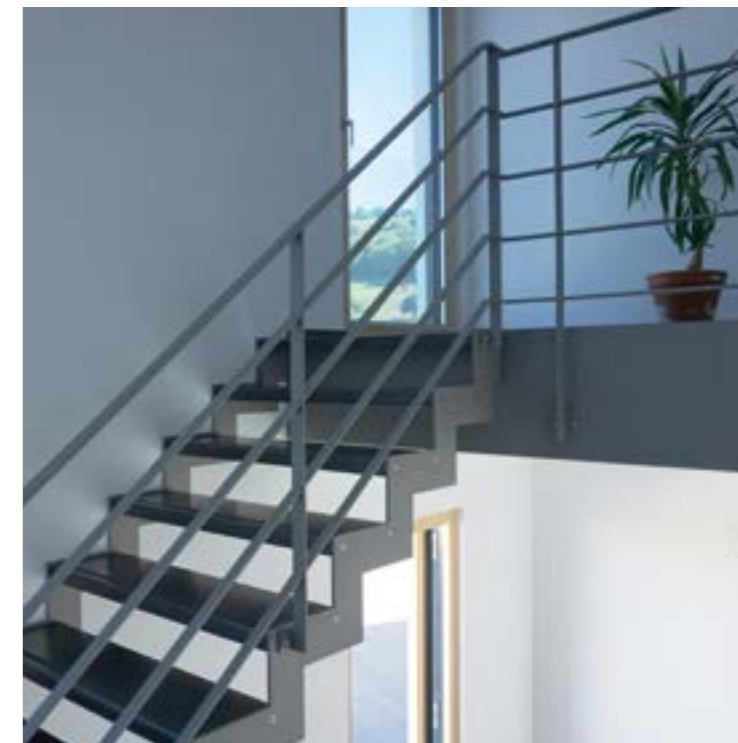

HOME

Heute prägt ein moderner, minimalistischer Stil die Formgebung unserer Metallobjekte. Das ideale Ergänzungsmaterial zu Metall und Edelstahl ist Glas (Geländerelemente, Vordächer), das sich durch seine Transparenz besonderer Wertschätzung in der Architektur erfreut. Die Verbindung von Metall und Glas repräsentiert diejenige Stilrichtung, die sich zeitlos, modern und immer wieder neu und variantenreich zeigt. Diese Stilrichtung bleibt auch für die Zukunft erfolversprechend.

Ein nobles Farbspiel von anthrazit bis cremeweiß.

Anbaubalkone bringen zusätzlichen Wohnraum und noch mehr Lebensqualität.

Absolut puristisch, stilsicher und reduziert auf das Wesentliche, überzeugt die Treppe in Qualität und Detail.

Treppen sind wichtige architektonische Gestaltungselemente.

Wir fertigen maßgeschneiderte Einzelstücke, die den Wunsch des Bauherrn nach Individualität widerspiegeln.

elegant
stilvoll
perfekt

Die Geländer sind von metallic DESIGN
so gestaltet, dass sie der Fassade Tiefe
und Struktur verleihen.

Glas entspricht dem wachsenden Trend, die eigene Persönlichkeit auch durch den Wohnstil auszudrücken.

perfekt
modern

Die Transparenz in der Architektur beginnt im Eingangsbereich. Glas, in Verbindung mit Edelstahl, überzeugt in Ästhetik und Funktionalität.