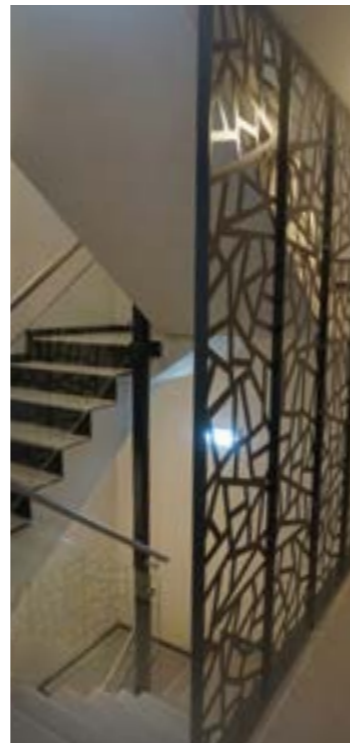

Ein nobles Farbspiel von anthrazit bis cremeweiß.