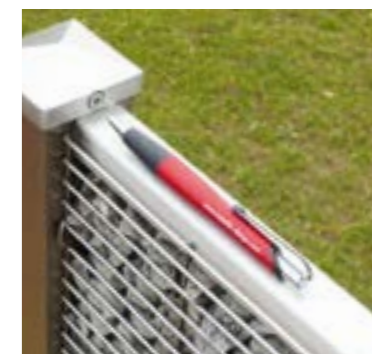

EDELSTAHL-GABIONEN

Erleben Sie neue Dimensionen: Die geringe Tiefe von 4 cm macht diese Edelstahl-Gabionen zu Glanzstücken der Extraklasse. Eine große Auswahl an Steinfüllungen rundet das Erscheinungsbild ganz nach Ihrem Wunsch ab.